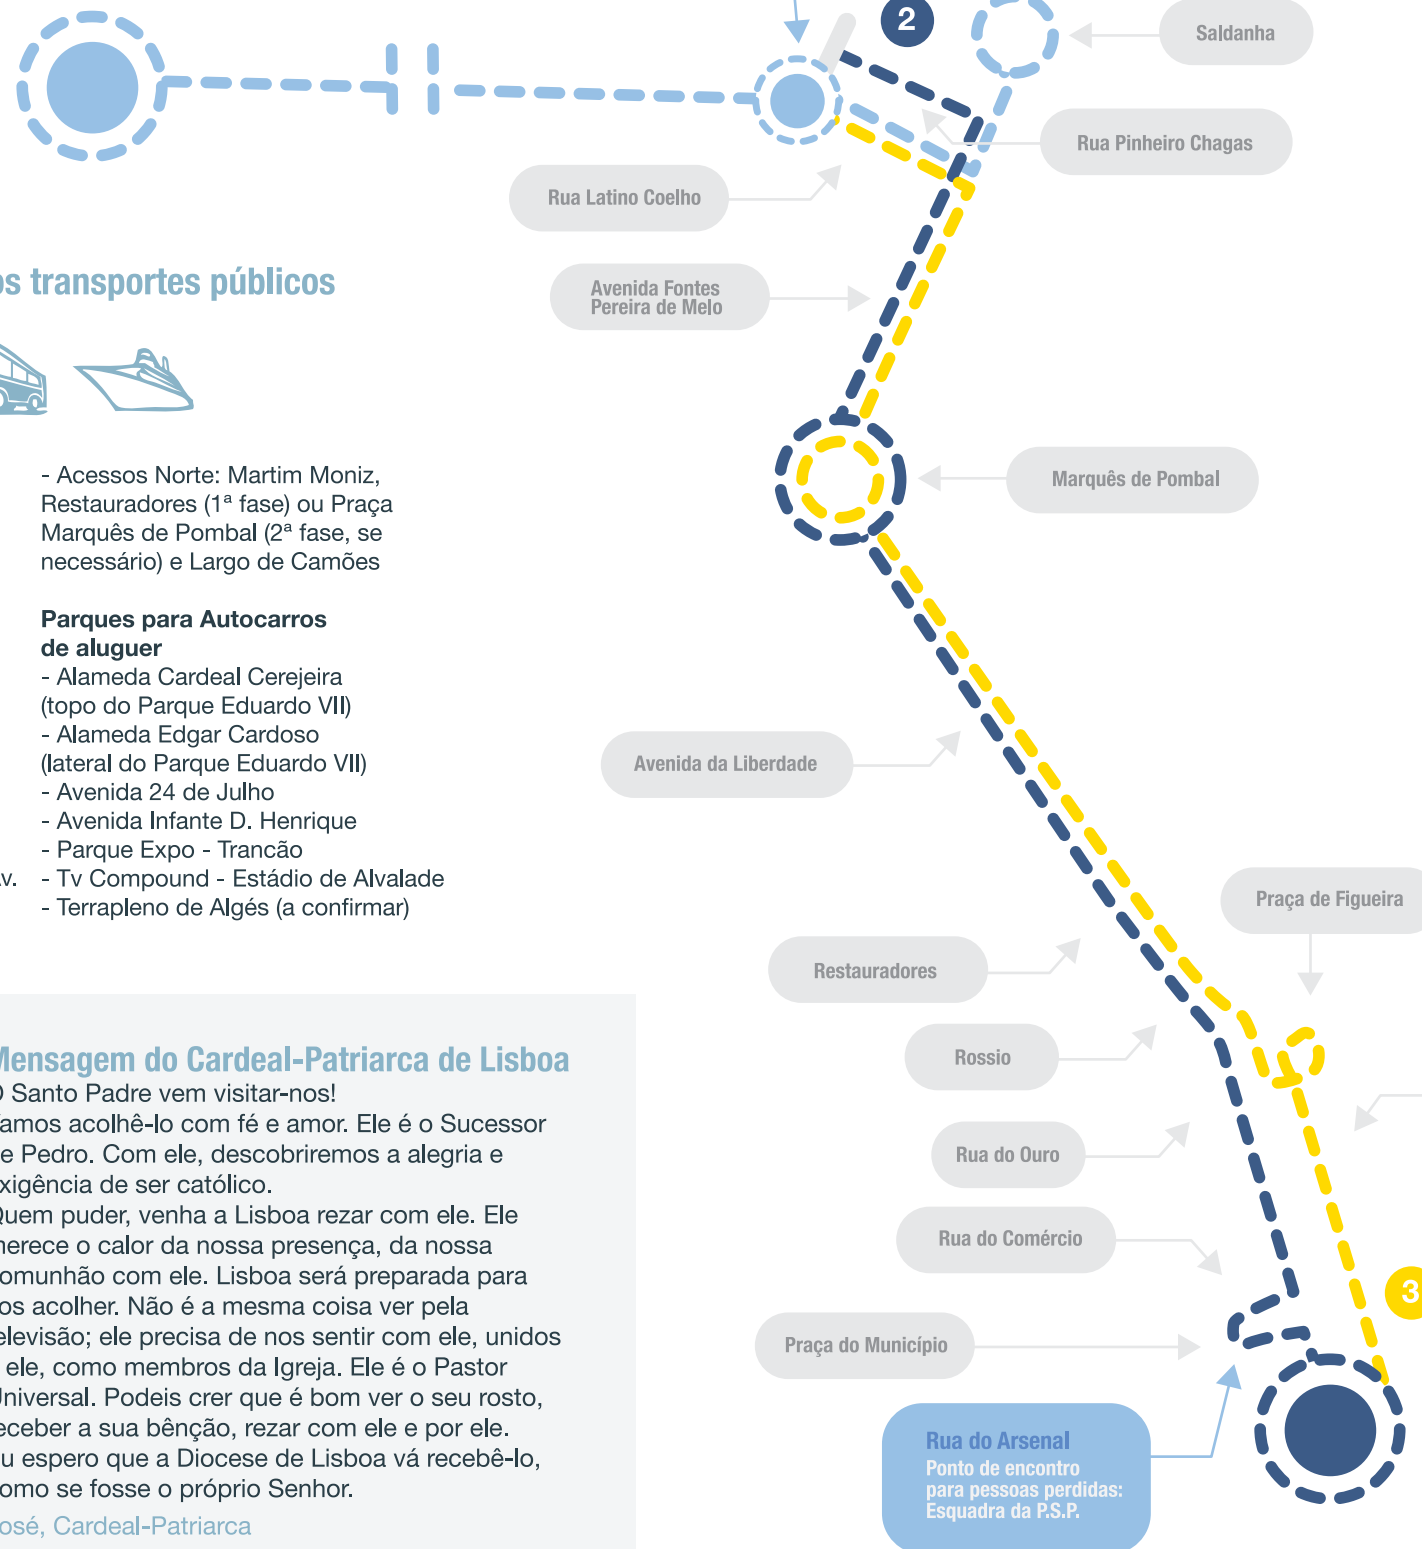

12H30 - 12H45 - em Viatura Fechada

BELÉM - MOSTEIRO DOS JERÓNIMOS
Apresentação de honras militares frente
ao Mosteiro dos Jerónimos

2 17H30 - 18H00 em "Papamóvel" - - -
NUNCIATURA APOSTÓLICA - TERREIRO DO PAÇO
Avenida Luís Bivar, Rua Pinheiro Chagas, Avenida
Fontes Pereira de Melo, Marquês de Pombal, Avenida
da Liberdade, Restauradores, Rossio, Rua do Ouro,
Rua do Comércio, Praça do Município, Rua do Arsenal,
Terreiro do Paço

(comboios, autocarros, barcos e metropolitano) no Sítio Oficial da Visita ou junto dos respectivos operadores.

Condicionamentos de trânsito a veículos privados

- Acesso Ocidental: Cruzamento da Av. 24 de Julho com Av. D. Carlos I;
- Acesso Oriental: Cruzamento da Av. Infante D. Henrique com Av. Mouzinho de Albuquerque (Viaduto);

- Acessos Norte: Martim Moniz, Restauradores (1ª fase) ou Praça Marquês de Pombal (2ª fase, se necessário) e Largo de Camões

Parques para Autocarros de aluguer

- Alameda Cardeal Cerejeira (topo do Parque Eduardo VII)
- Alameda Edgar Cardoso (lateral do Parque Eduardo VII)
- Avenida 24 de Julho
- Avenida Infante D. Henrique
- Parque Expo - Trancão
- Tv Compound - Estádio de Alvalade
- Terraplano de Algés (a confirmar)

José, Cardeal-Patriarca

Avenida Luís Bivar
Nunciatura Apostólica

MISSA*

Terreiro do Paço às 18H15

Tempo de animação a partir das 15H30

Acessos pedonais ao Terreiro do Paço

- Acesso Ocidental - Rua do Arsenal
- Acesso Oriental - Rua da Alfândega
- Acesso Norte - Rua Augusta, Rua da Prata e Rua do Ouro